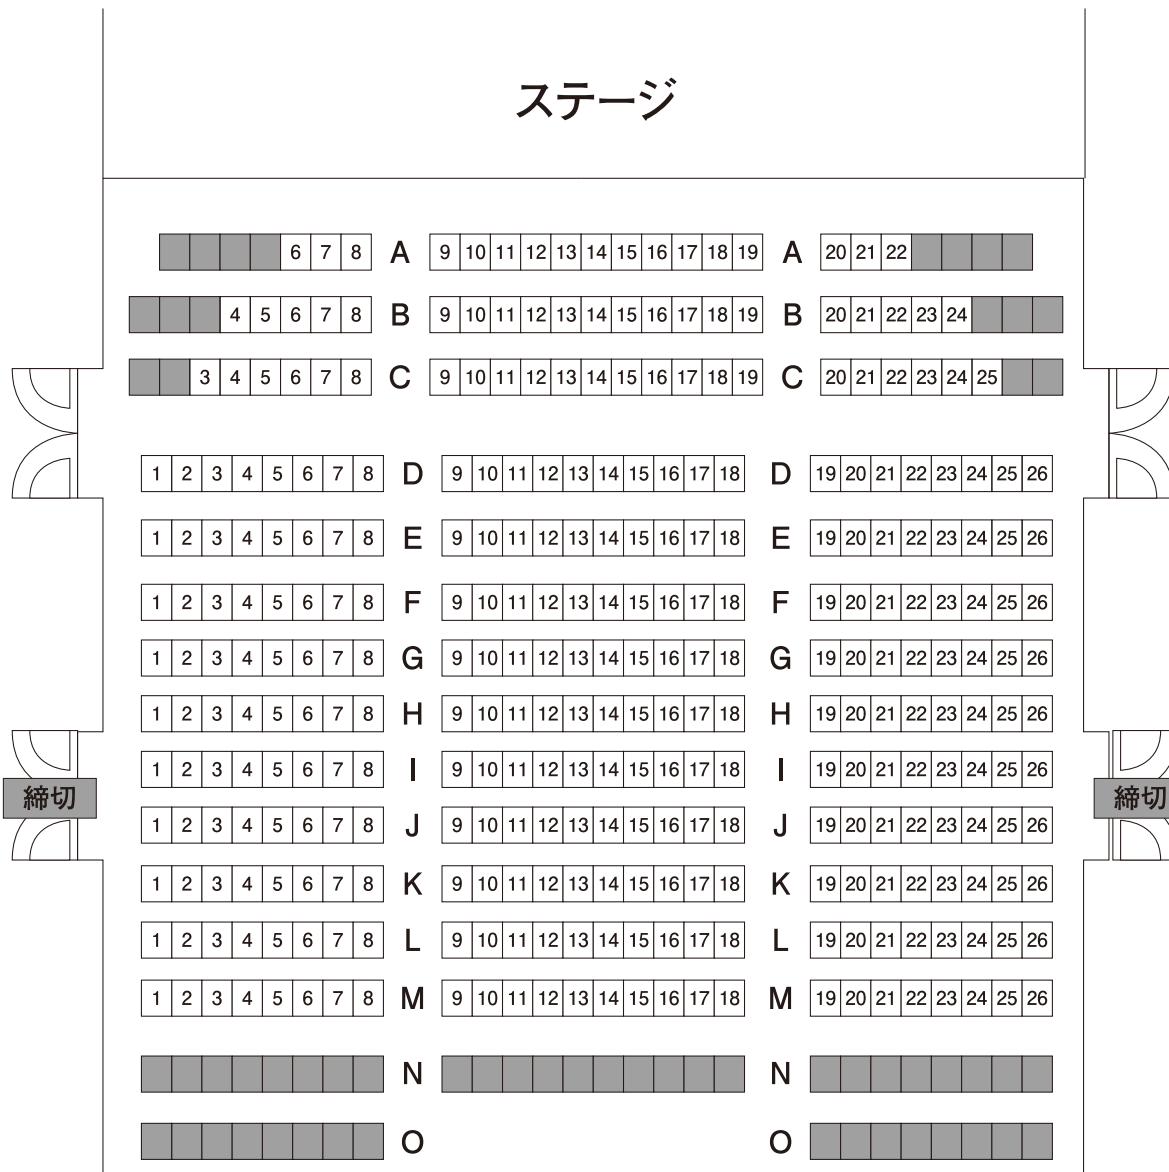

ブルーシャトルプロデュース『織田信長』

座席表

グランフロント大阪北館4階
ナレッジシアター

渋谷区文化総合センター大和田
伝承ホール

※渋谷区文化総合センター大和田 伝承ホール 桟敷席のご注意

L1列・R1列は、桟敷席になり、畳の上で座布団にご着席頂きます。

L1列・L2列・R1列・R2列-4～12の畳の高さは、舞台と同じ高さとなります。

L1列・R1列は、足を下におろしていただくことができますが、背もたれはございません。舞台からは真横を向く形となりますので、少し体をひねって舞台に向いてご着席頂く形となります。

L2列・R2列は壁付補助席があります。靴を脱いで畳の上にお上がり下さい。壁を背もたれにして畳の上にご着席頂くか、壁付補助席をご利用ください。

壁付補助席は舞台からは真横に向いているため、少し体をひねって舞台に向いてご着席頂く形となります。