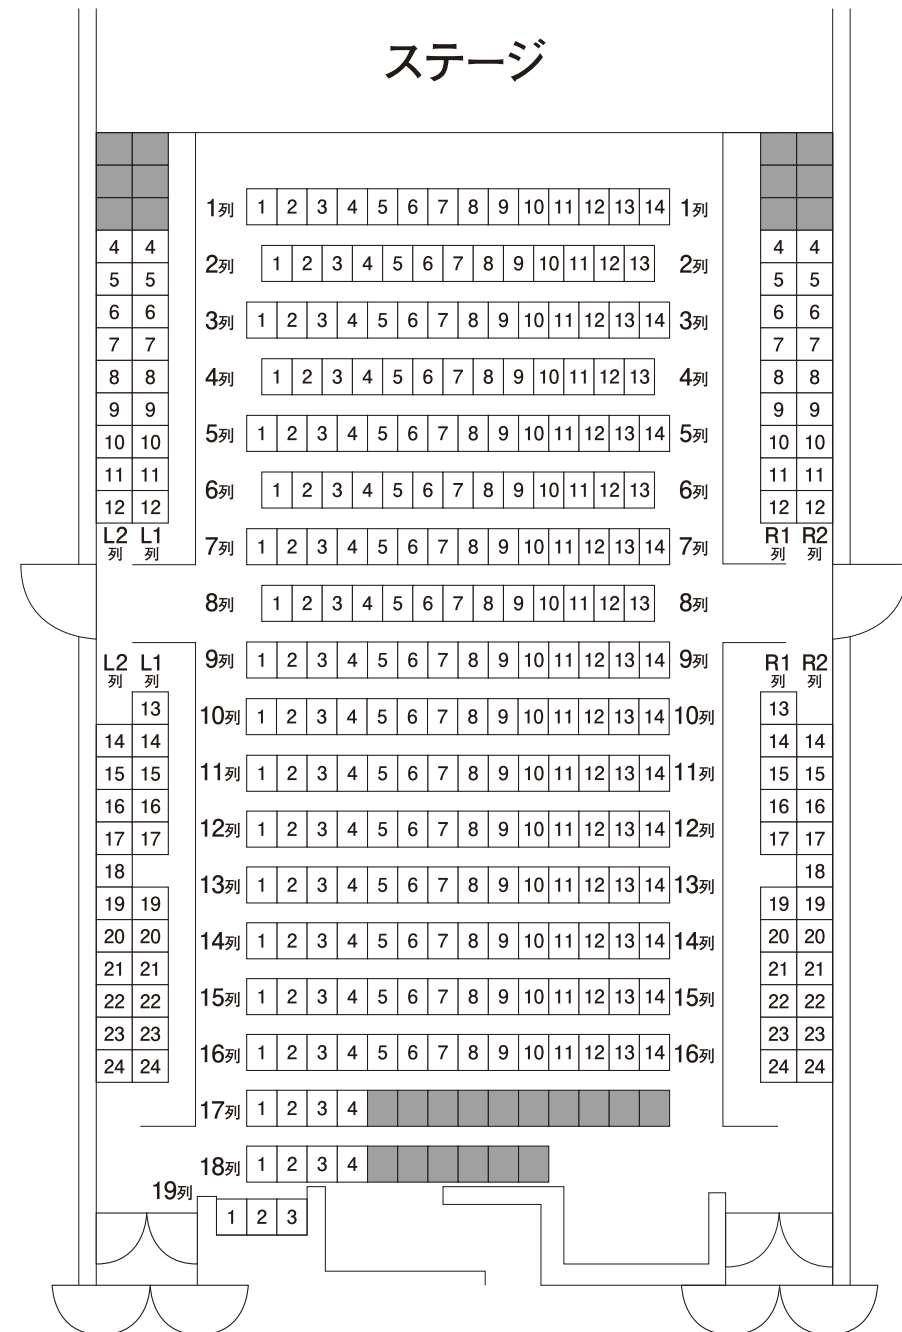

ブルーシャトルプロデュース『織田信長』

座席表

グランフロント大阪北館4階
ナレッジシアター

渋谷区文化総合センター大和田
伝承ホール

※渋谷区文化総合センター大和田 伝承ホール 桟敷席のご注意

L1列・R1列は、桟敷席になり、畳の上で座布団にご着席頂きます。

L1列・L2列・R1列・R2列-4～12の畳の高さは、舞台と同じ高さとなります。

L1列・R1列は、足を下におろしていただくことができますが、背もたれはございません。舞台からは真横を向く形となりますので、少し体をひねって舞台に向いてご着席頂く形となります。

L2列・R2列は壁付補助席があります。靴を脱いで畳の上にお上がり下さい。壁を背もたれにして畳の上にご着席頂くか、壁付補助席をご利用ください。

壁付補助席は舞台からは真横に向いているため、少し体をひねって舞台に向いてご着席頂く形となります。